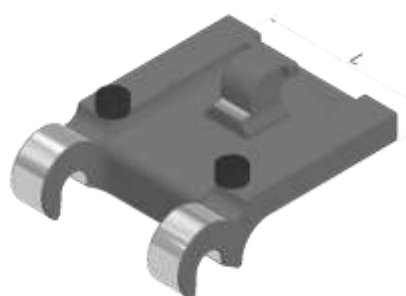

ADATTATORI

AR

| MODELLO | LARGH INT |
|---------|-----------|
| AR15 | 160 mm |
| AR30 | 187 mm |
| AR40 | 200 mm |
| AR50 | 221 mm |
| AR70 | 263 mm |

CR

| MODELLO | LARGH INT |
|---------|-----------|
| CR15 | 160 mm |
| CR30 | 185 mm |
| CR40 | 200 mm |
| CR50 | 222 mm |
| CR70 | 263 mm |

S

| MODELLO | LARGH INT |
|---------|-----------|
| S30-150 | 164 mm |
| S30-180 | 184 mm |
| S40-200 | 204 mm |
| S40-220 | 224 mm |
| S45 | 264 mm |
| S50 | 264 mm |

KLAC

| MODELLO | LARGH INT |
|---------|-----------|
| MODEL C | 210 mm |
| MODEL D | 230 mm |
| MODEL E | 270 mm |
| MODEL F | 310 mm |