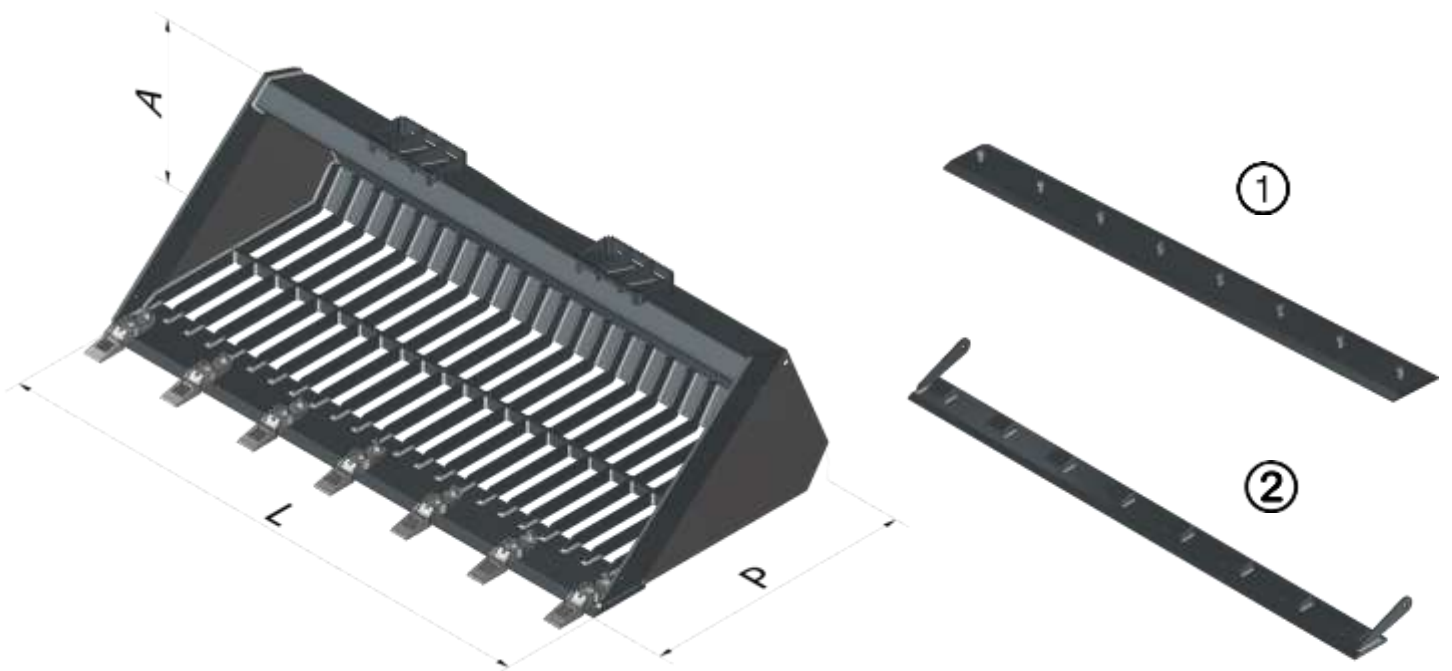

BENNE SKID LOADER GRIGLIATE

SG80

L	A	P	PESO	DENTI
1250	500	600	187 KG	5
1400	500	600	203 KG	6
1550	500	600	218 KG	6
1680	500	600	230 KG	7
1730	500	600	236 kg	7
1880	500	600	252 kg	7
2030	500	600	268	8